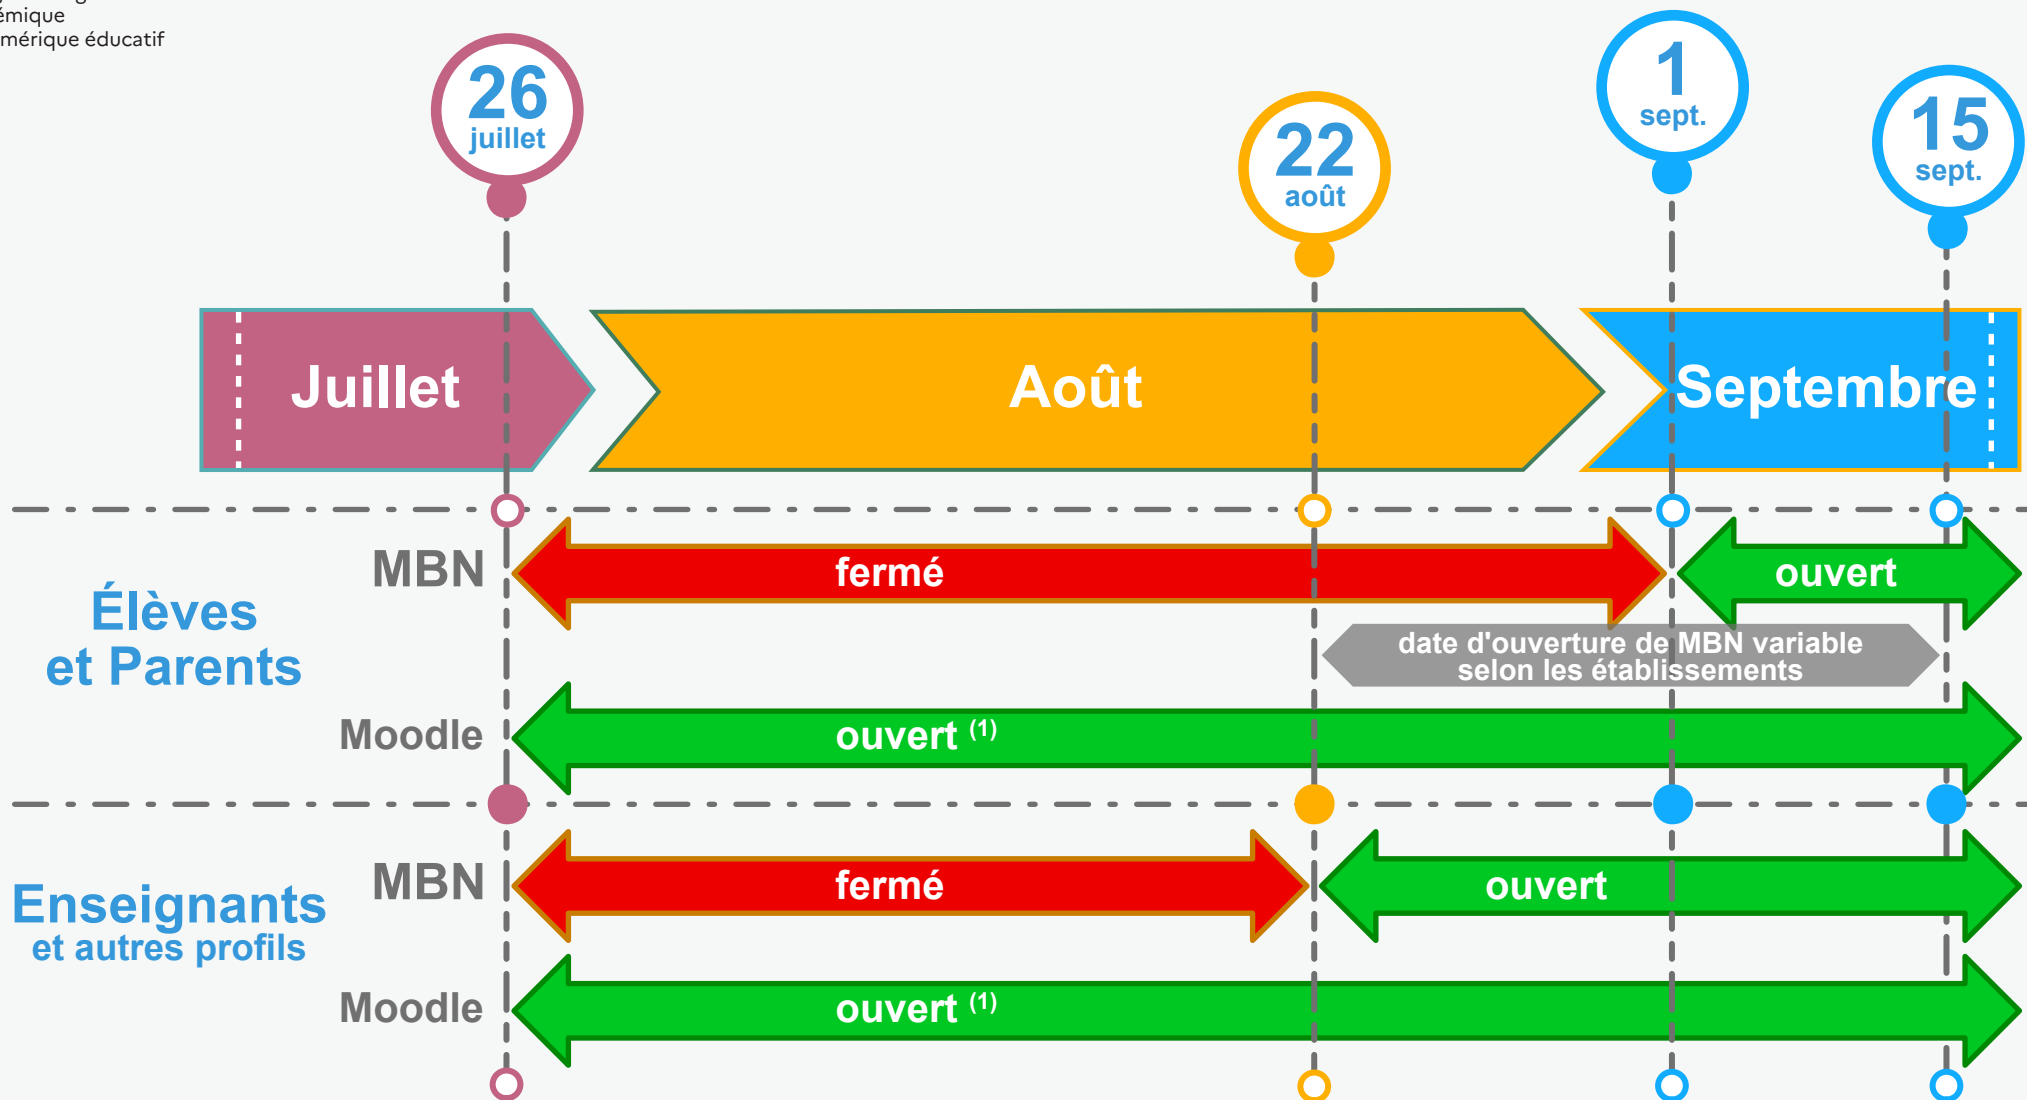

Calendrier ENT du changement d'année

Préparation de l'année scolaire 2022-2023

(1) En période de fermeture de l'ENT, Moodle reste accessible par son adresse internet directe.
Exemple : <https://0123456A.moodle.monbureaunumerique.fr>